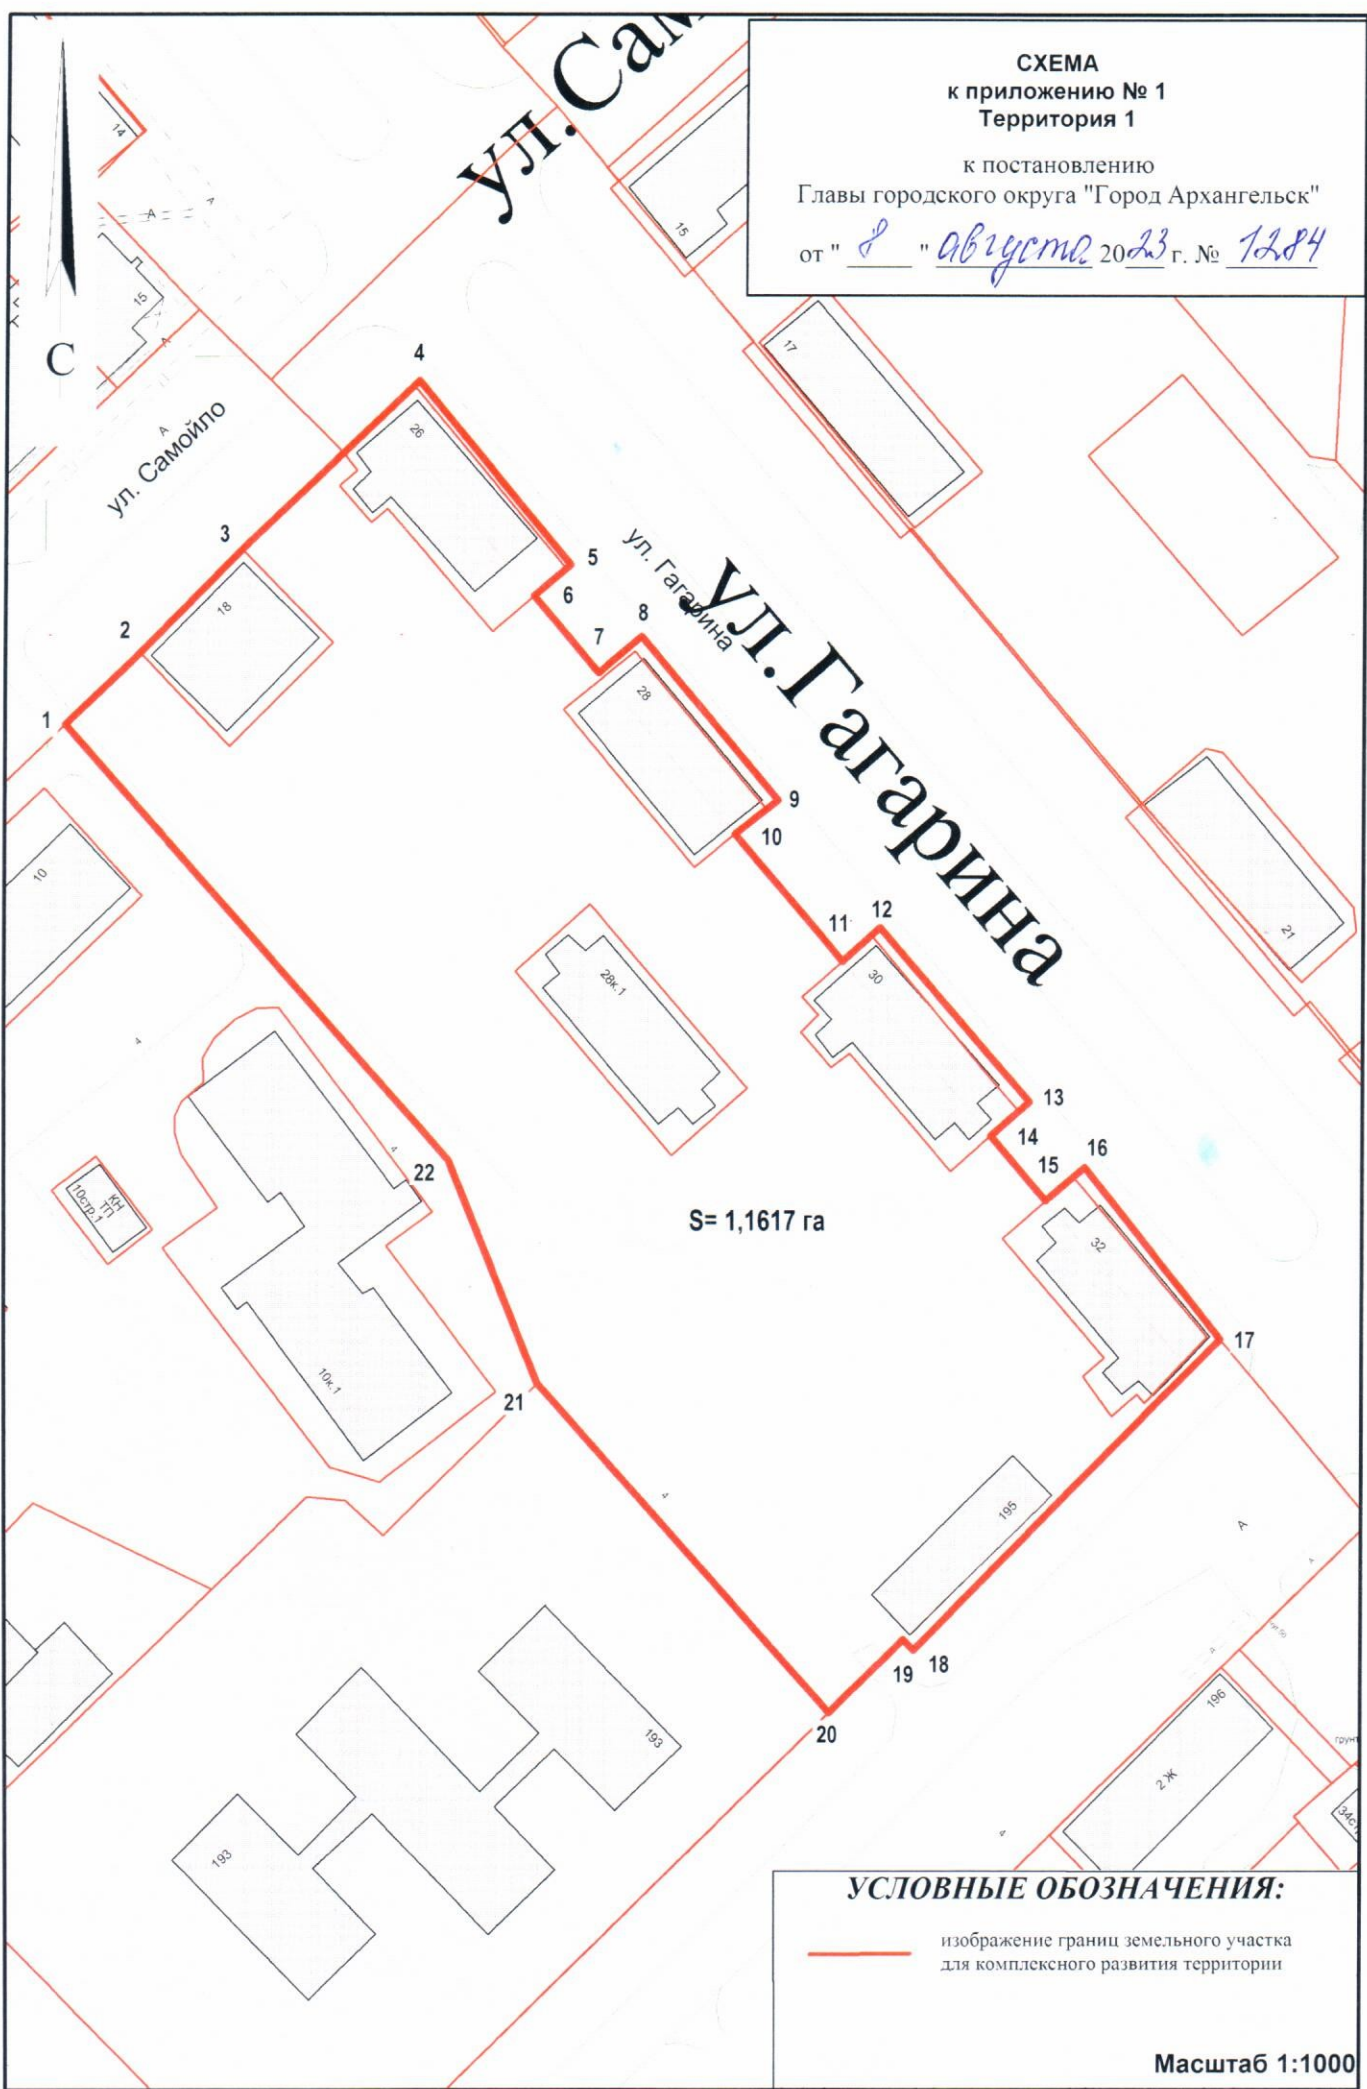

ул. Самойло

СХЕМА
к приложению № 1
Территория 1
к постановлению
Главы городского округа "Город Архангельск"
от " 8 " августа 2023 г. № 1284

УСЛОВНЫЕ ОБОЗНАЧЕНИЯ:
— изображение границ земельного участка для комплексного развития территории
Масштаб 1:1000